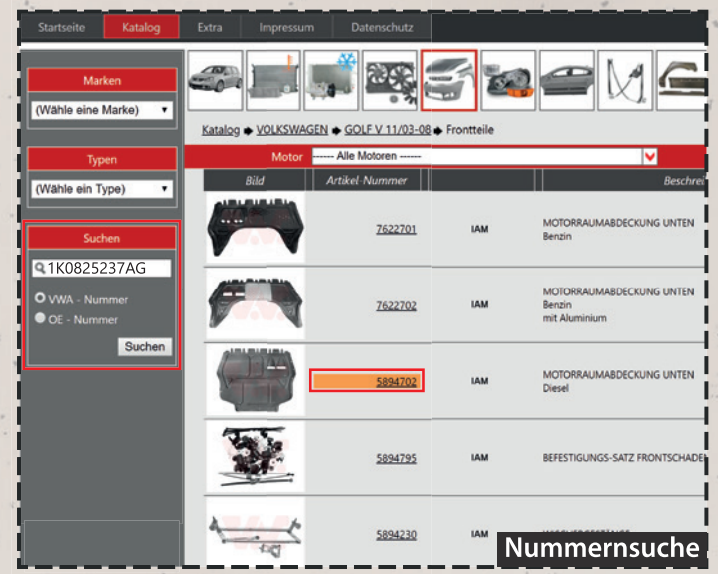

Fahrzeugsuche

Detailinfos

Nummernsuche

Fahrzeugsuche

Die Fahrzeugsuche

Auf der linken Seite des Webkataloges finden Sie die Menüpunkte „Marken“ und „Typen“.

Unter dem Punkt „Marken“ können Sie einen der verfügbaren Fahrzeughersteller auswählen. Anschließend können Sie unter dem Punkt „Typen“ eines der vorhandenen Fahrzeuge für den gewählten Hersteller auswählen.

INFO BOX

Nach der Herstellerauswahl tauchen die verfügbaren Fahrzeuge inkl. Foto auch im Hauptbereich des Kataloges auf.

Artikelsuche

Die Artikelsuche

Nachdem Sie das zu reparierende Fahrzeug ausgewählt haben, finden Sie die passenden Ersatzteile in einer unserer Kategorien. Diese Kategorien haben wir eingeführt, damit nicht alle Artikel unübersichtlich auf einer Seite dargestellt werden.

Von links nach rechts haben wir folgende Kategorien:

- Fahrzeuginfo
- Fensterheber
- Fahrzeugkühlung
- Reparaturbleche
- Klimatechnik
- Spiegel
- Lüfter (Elektro und Kupplungen)
- Heckteile (ab C-Säule)
- Frontteile (bis A-Säule)
- Heckteile Beleuchtung
- Scheinwerfer
- Abdeckbleche
- Seitenteile (A bis C Säule)
- Tanks + Ölwanne

Nummernsuche

Suche per Artikelnummer

Sie haben bereits die richtige Artikelnummer und wollen nur nochmal prüfen ob alles richtig ist? Kein Problem!

Geben Sie die Artikelnummer einfach in das Suchfeld ein und drücken Sie Enter. Der Katalog springt automatisch in die richtige Kategorie und der gesuchte Artikel wird farblich markiert. Passt der Artikel bei mehreren Fahrzeugen, werden Ihnen außerdem alle passenden Fahrzeuge auf der linken Seite angezeigt.