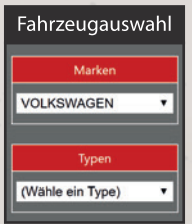

Fahrzeugsuche

Detailinfos

Nummernsuche

Fahrzeugsuche

Die Fahrzeugsuche

Auf der linken Seite des Webkataloges finden Sie die Menüpunkte „Marken“ und „Typen“.

Unter dem Punkt „Marken“ können Sie einen der verfügbaren Fahrzeughersteller auswählen. Anschließend können Sie unter dem Punkt „Typen“ eines der vorhandenen Fahrzeuge für den gewählten Hersteller auswählen.

INFO BOX

Nach der Herstellerauswahl tauchen die verfügbaren Fahrzeuge inkl. Foto auch im Hauptbereich des Kataloges auf.

Artikelsuche

Die Artikelsuche

Nachdem Sie das zu reparierende Fahrzeug ausgewählt haben, finden Sie die passenden Ersatzteile in einer unserer Kategorien. Diese Kategorien haben wir eingeführt, damit nicht alle Artikel unübersichtlich auf einer Seite dargestellt werden.