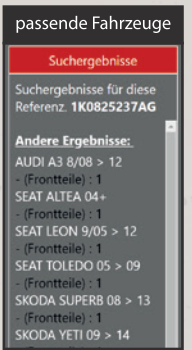

Fahrzeugsuche

Detailinfos

Nummernsuche

Fahrzeugsuche

Die Fahrzeugsuche

Auf der linken Seite des Webkataloges finden Sie die Menüpunkte „Marken“ und „Typen“.

Unter dem Punkt „Marken“ können Sie einen der verfügbaren Fahrzeughersteller auswählen. Anschließend können Sie unter dem Punkt „Typen“ eines der vorhandenen Fahrzeuge für den gewählten Hersteller auswählen.

INFO BOX

Nach der Herstellerauswahl tauchen die verfügbaren Fahrzeuge inkl. Foto auch im Hauptbereich des Kataloges auf.

Artikelsuche

Die Artikelsuche

Nachdem Sie das zu reparierende Fahrzeug ausgewählt haben, finden Sie die passenden Ersatzteile in einer unserer Kategorien. Diese Kategorien haben wir eingeführt, damit nicht alle Artikel unübersichtlich auf einer Seite dargestellt werden.

Von links nach rechts haben wir folgende Kategorien:

- Fahrzeuginfo
- Fensterheber
- Fahrzeugkühlung
- Reparaturbleche
- Klimatechnik
- Spiegel
- Lüfter (Elektro und Kupplungen)
- Heckteile (ab C-Säule)
- Frontteile (bis A-Säule)
- Heckteile Beleuchtung
- Scheinwerfer
- Abdeckbleche
- Seitenteile (A bis C Säule)
- Tanks + Ölwanne

Nummernsuche

Suche per Artikelnummer

Sie haben bereits die richtige Artikelnummer und wollen nur nochmal prüfen ob alles richtig ist? Kein Problem!

Geben Sie die Artikelnummer einfach in das Suchfeld ein und drücken Sie Enter. Der Katalog springt automatisch in die richtige Kategorie und der gesuchte Artikel wird farblich markiert. Passt der Artikel bei mehreren Fahrzeugen, werden Ihnen außerdem alle passenden Fahrzeuge auf der linken Seite angezeigt.